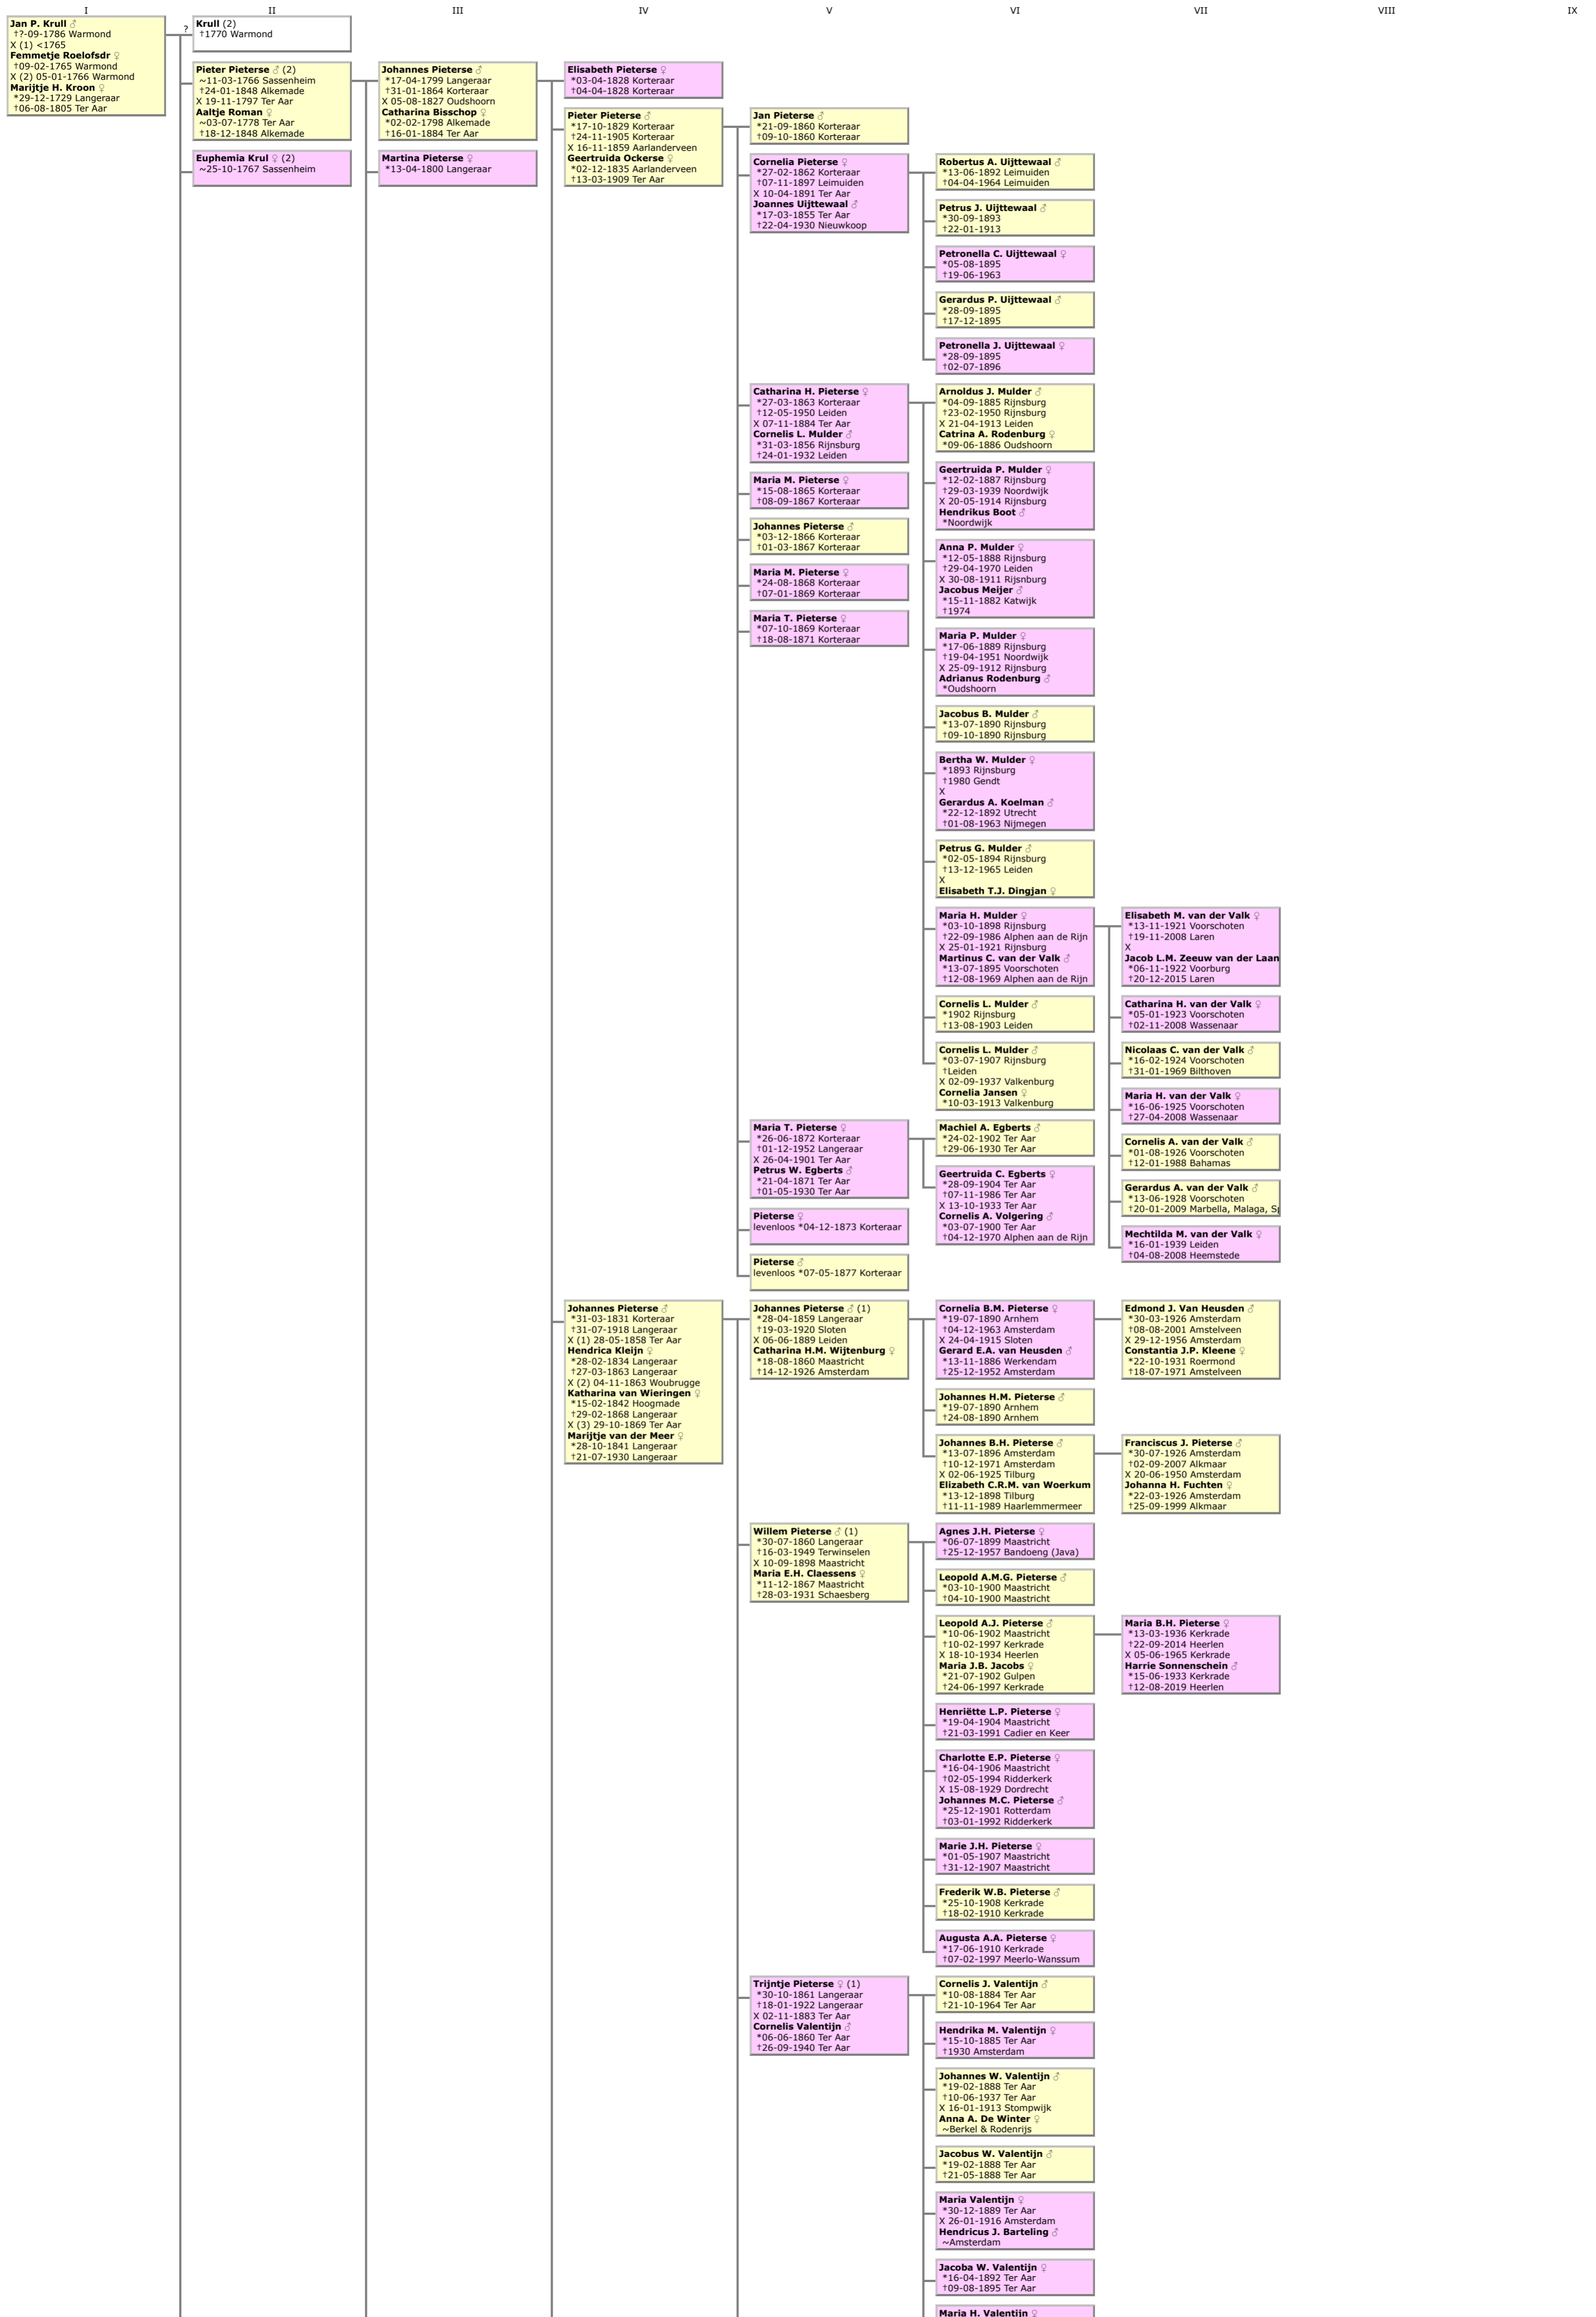

Parenteel van Jan Pietersz Krull

X 31-05-1929 Ter Aar  
**Maria Wildenburg** ♀  
\*08-02-1908 Langeraar  
†14-12-1991 Langeraar

**Christina W. Pieterse** ♀  
\*04-06-1930 Langeraar  
†24-01-2003 Langeraar