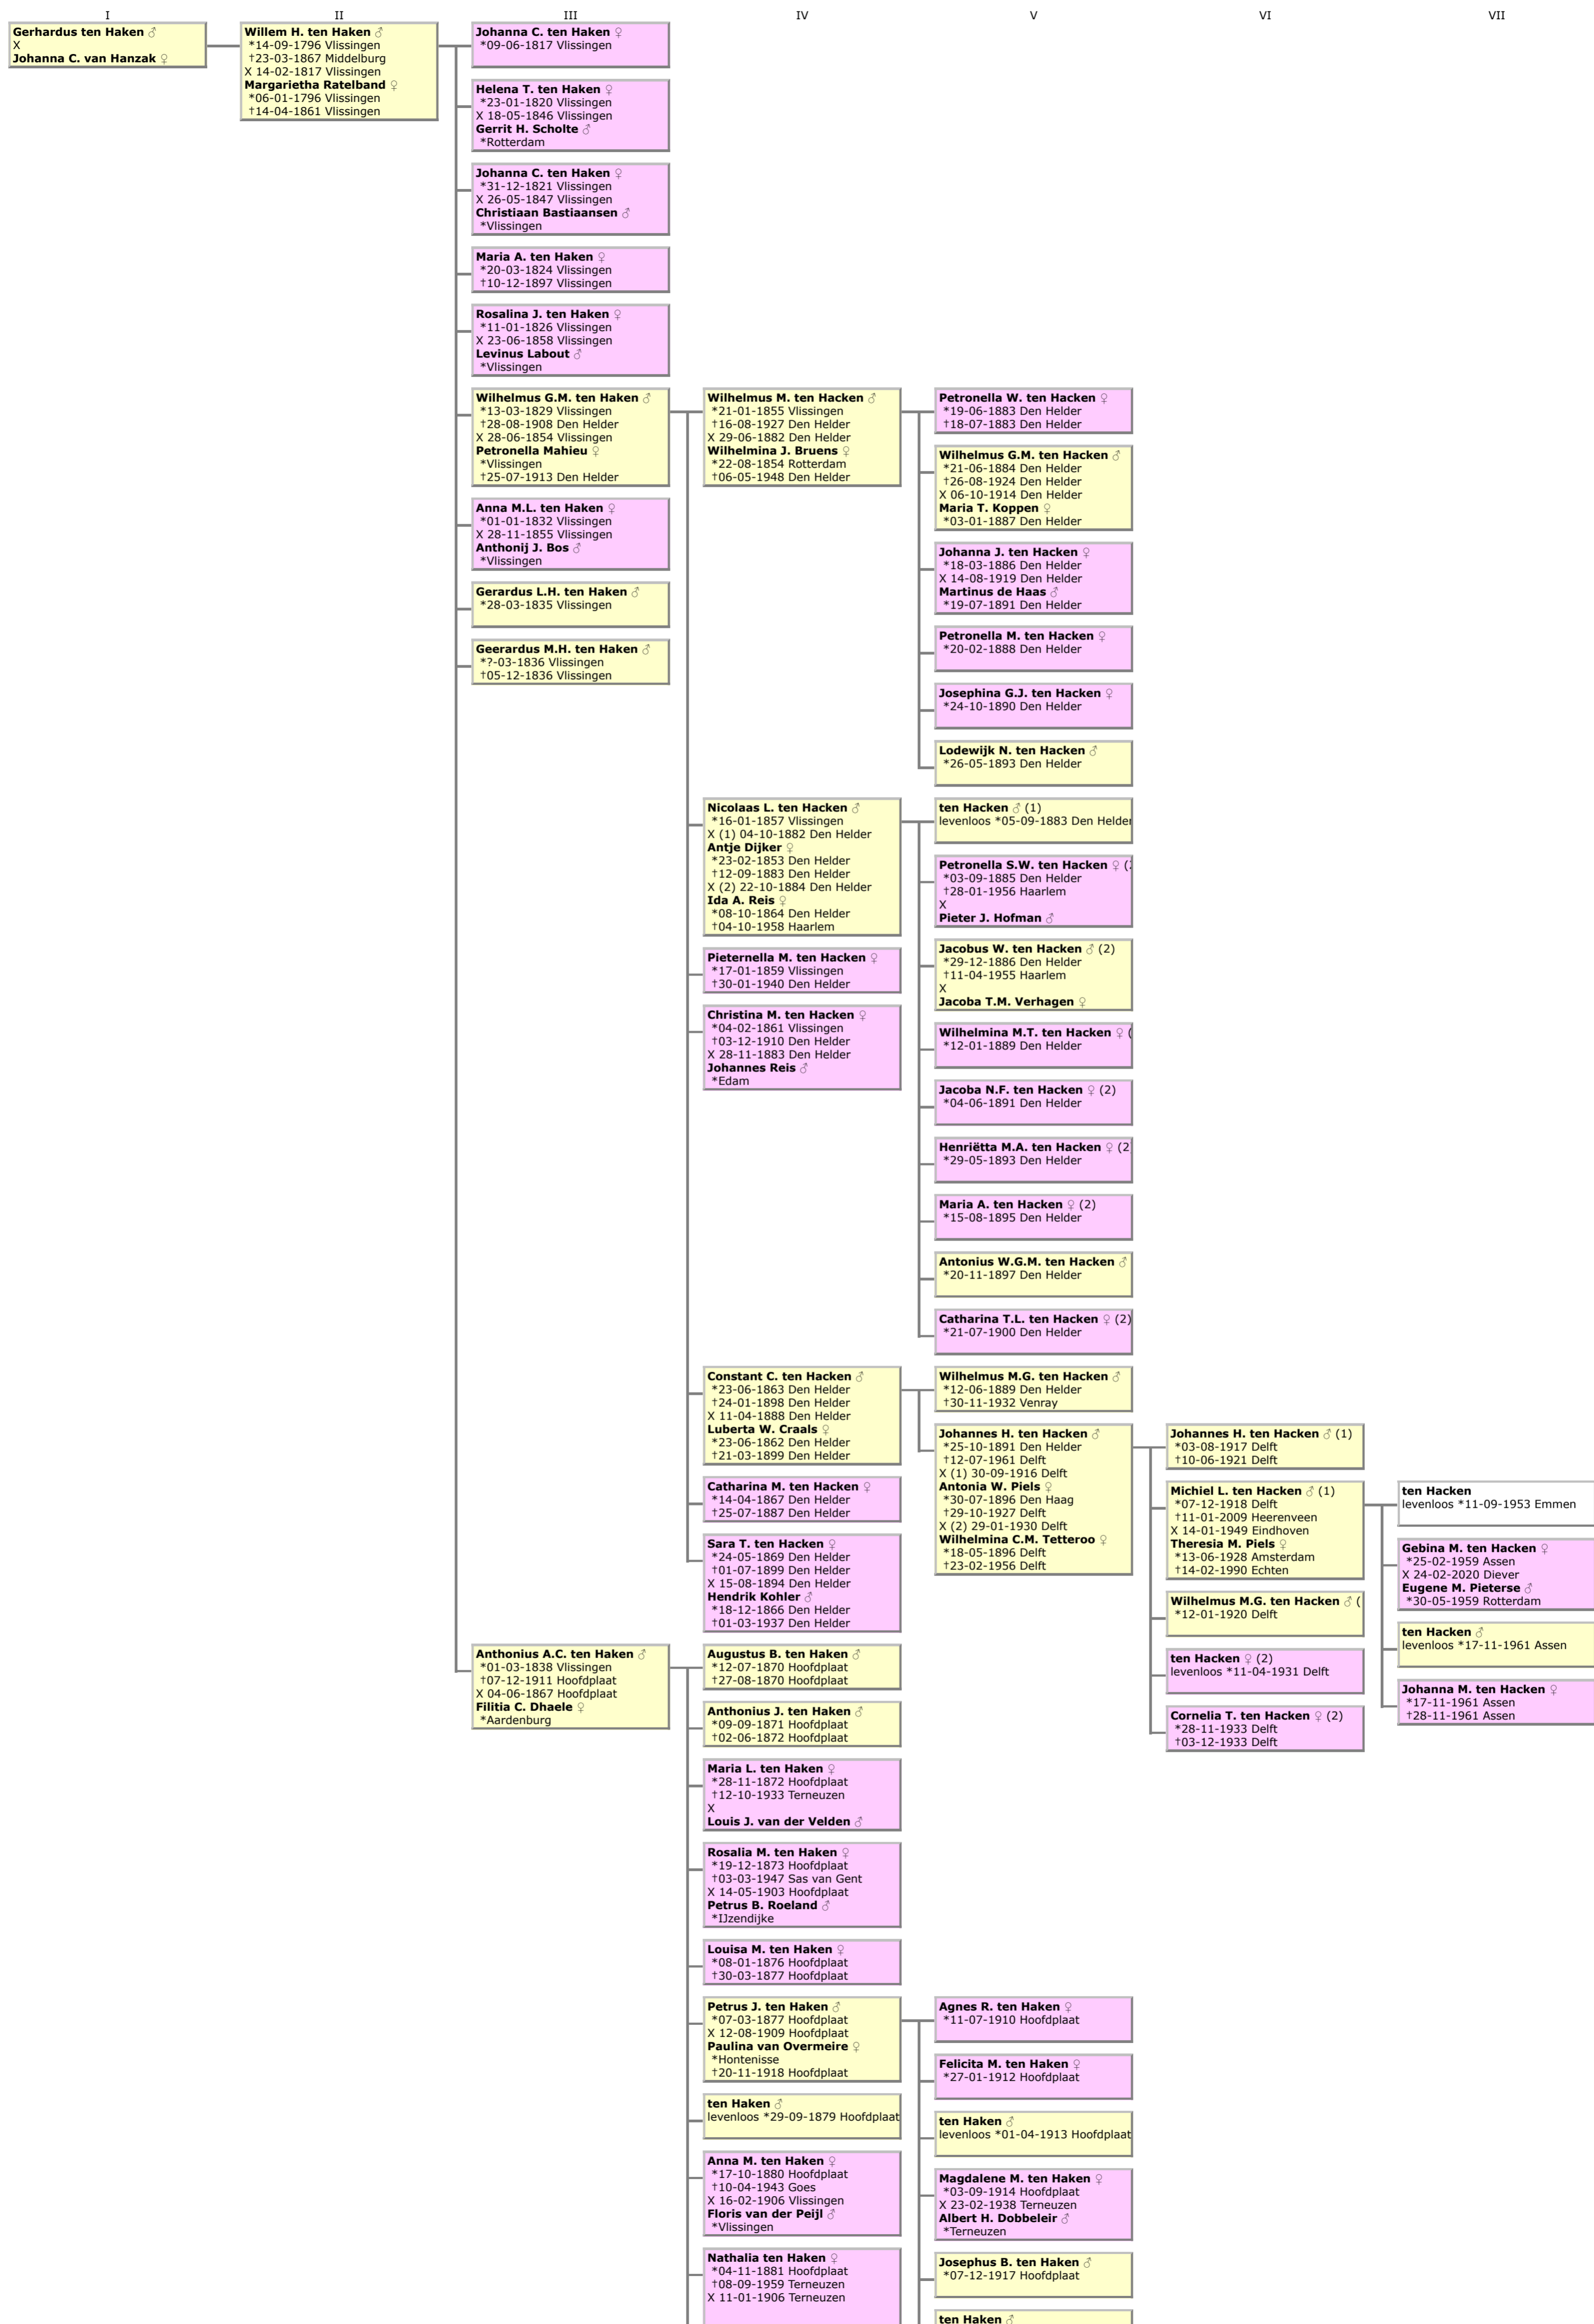

Parenteel van Gerhardus ten Haken

Gegeneerd met Aldfaer-versie 8.1 op 01-06-2020 07:30:10

Man Vrouw M/V