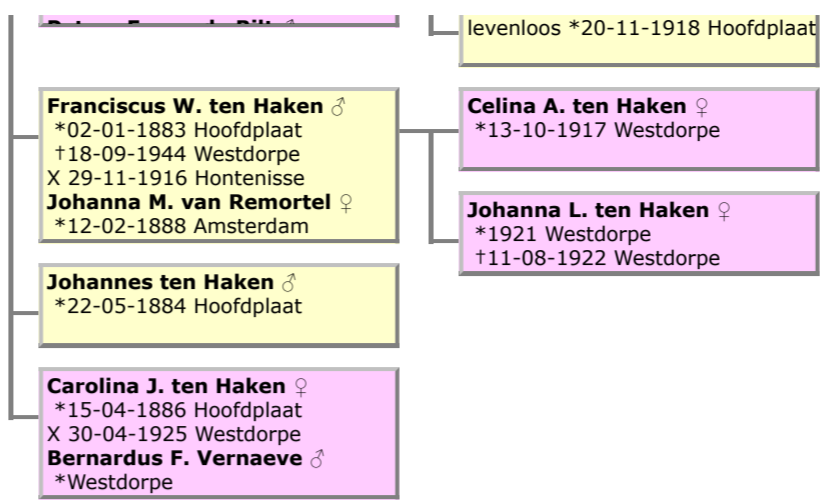

Parenteel van Gerhardus ten Haken

Gegeneerd met Aldfaer-versie 8.1 op 01-06-2020 07:30:10

Man Vrouw M/V