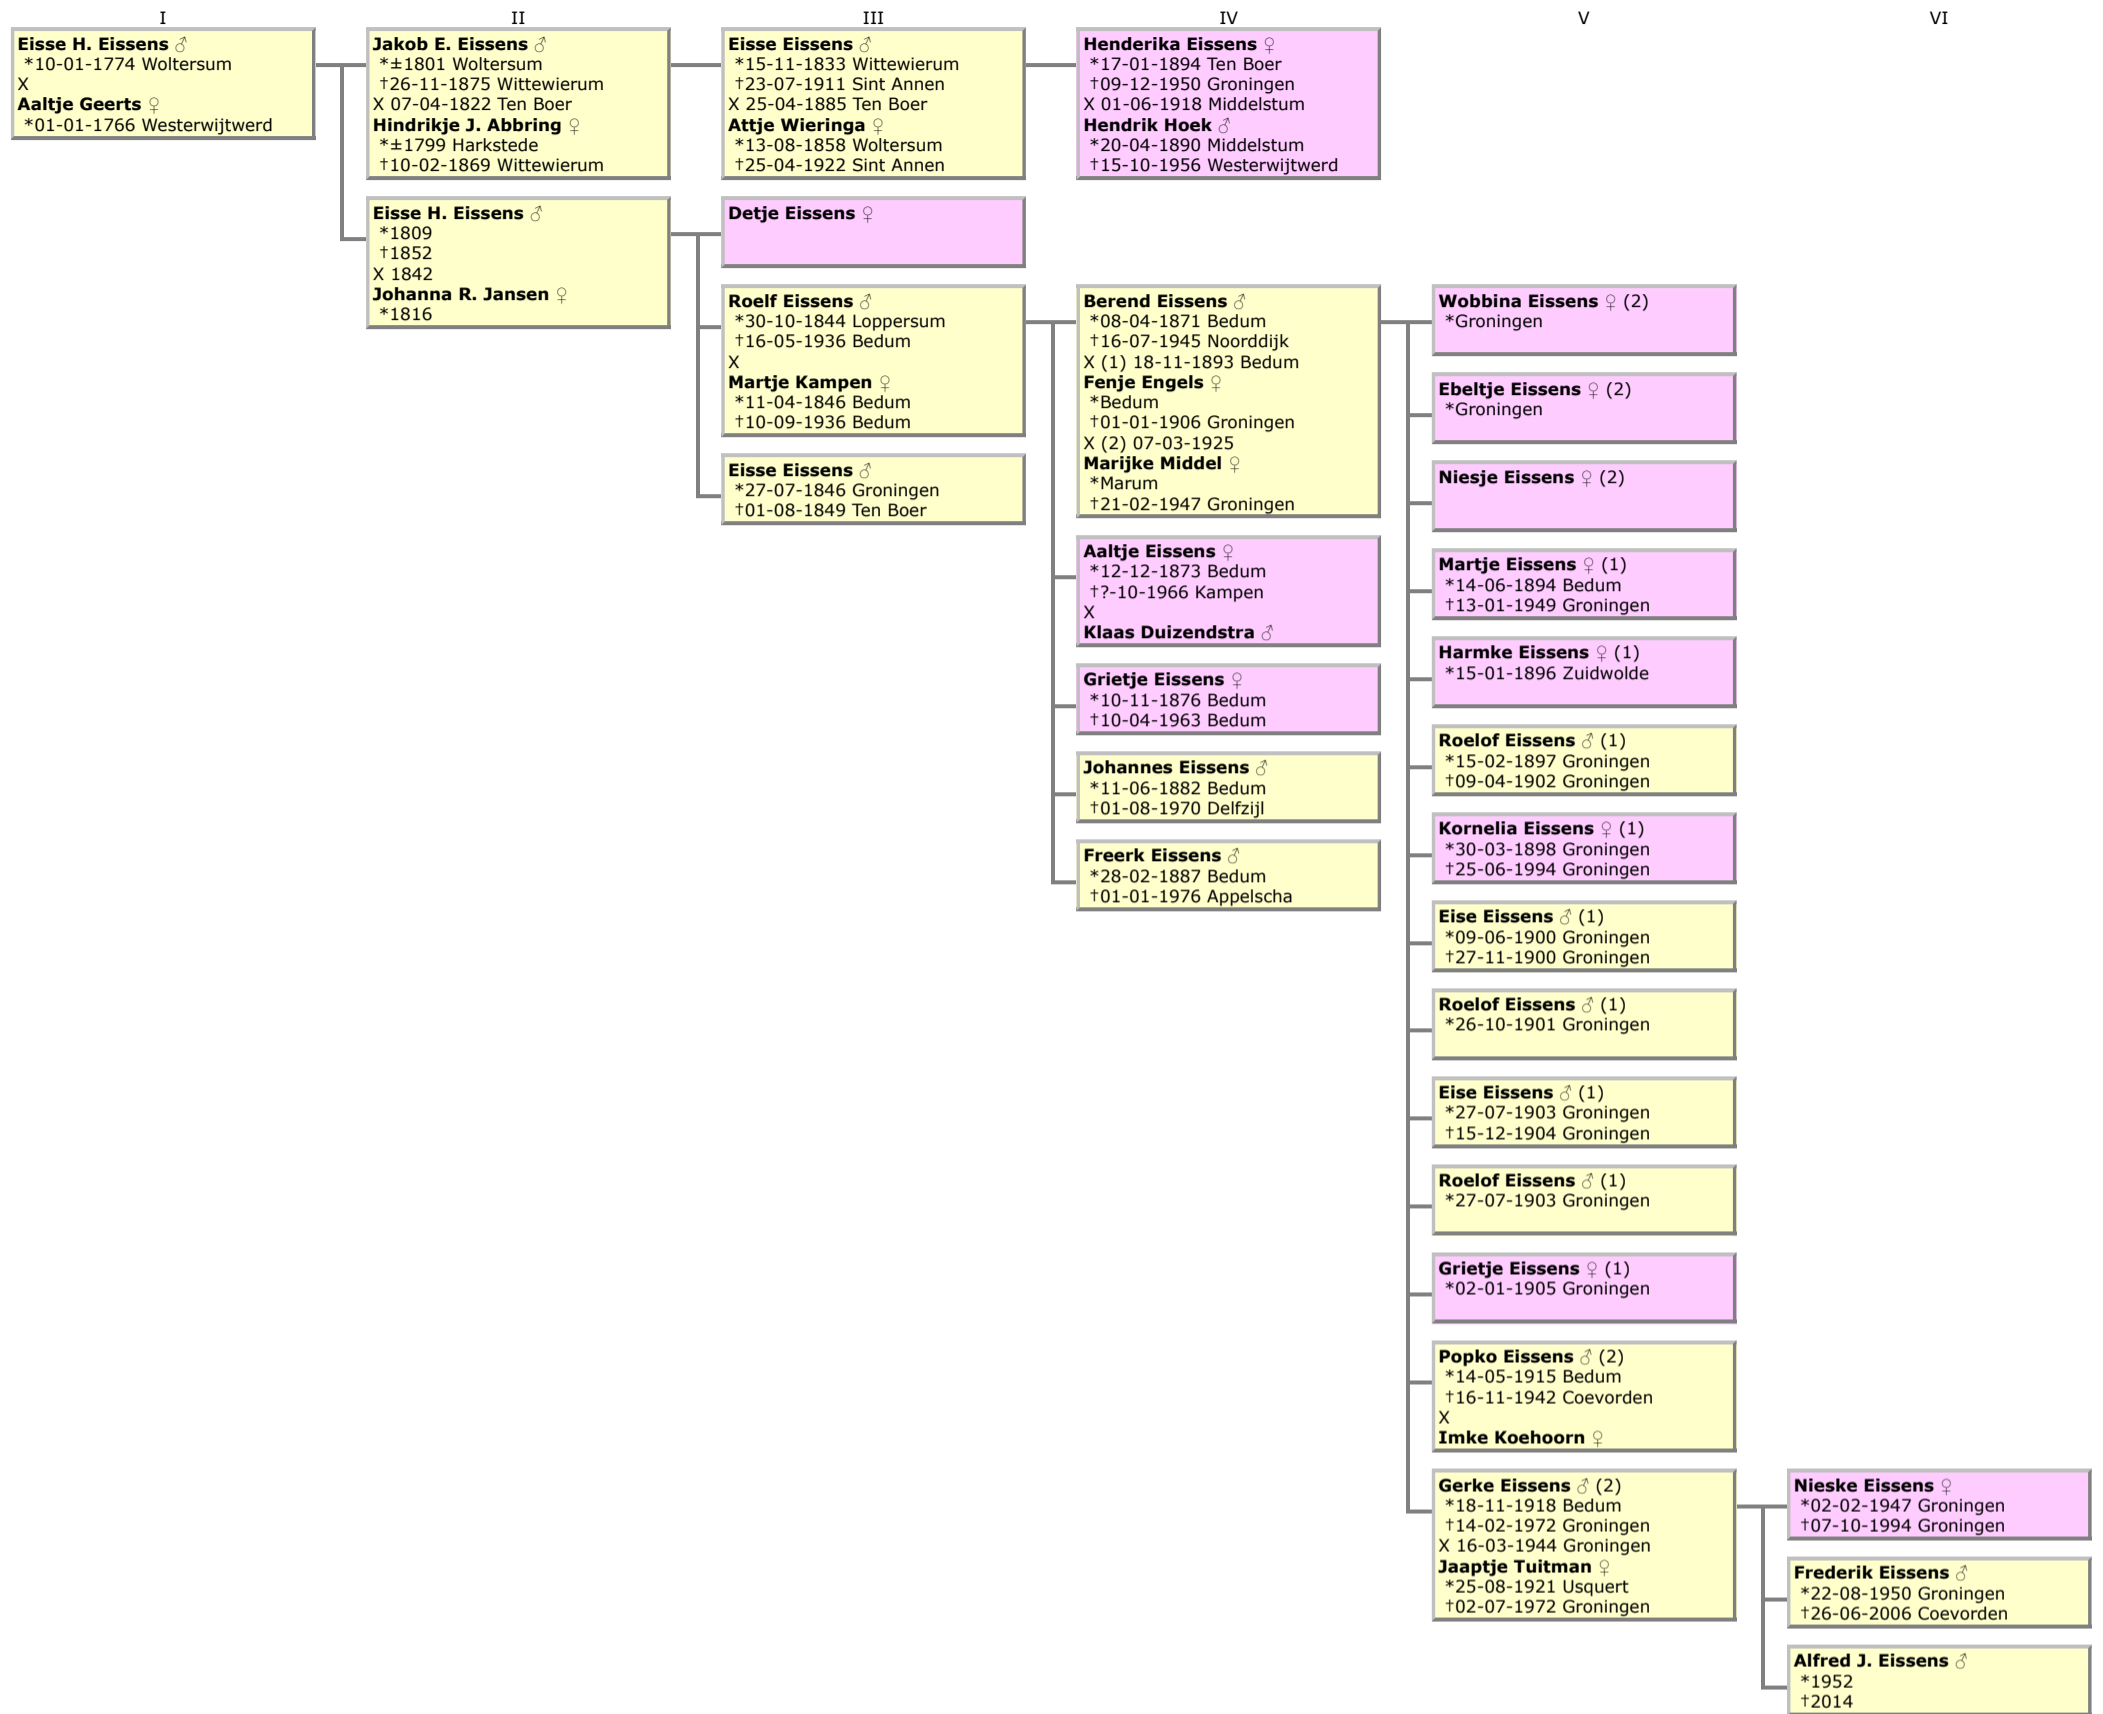

Parenteel van Eisse Hendriks Eissens

Gegeneerd met Aldfaer-versie 8.1 op 01-06-2020 07:28:36

Man Vrouw M/V