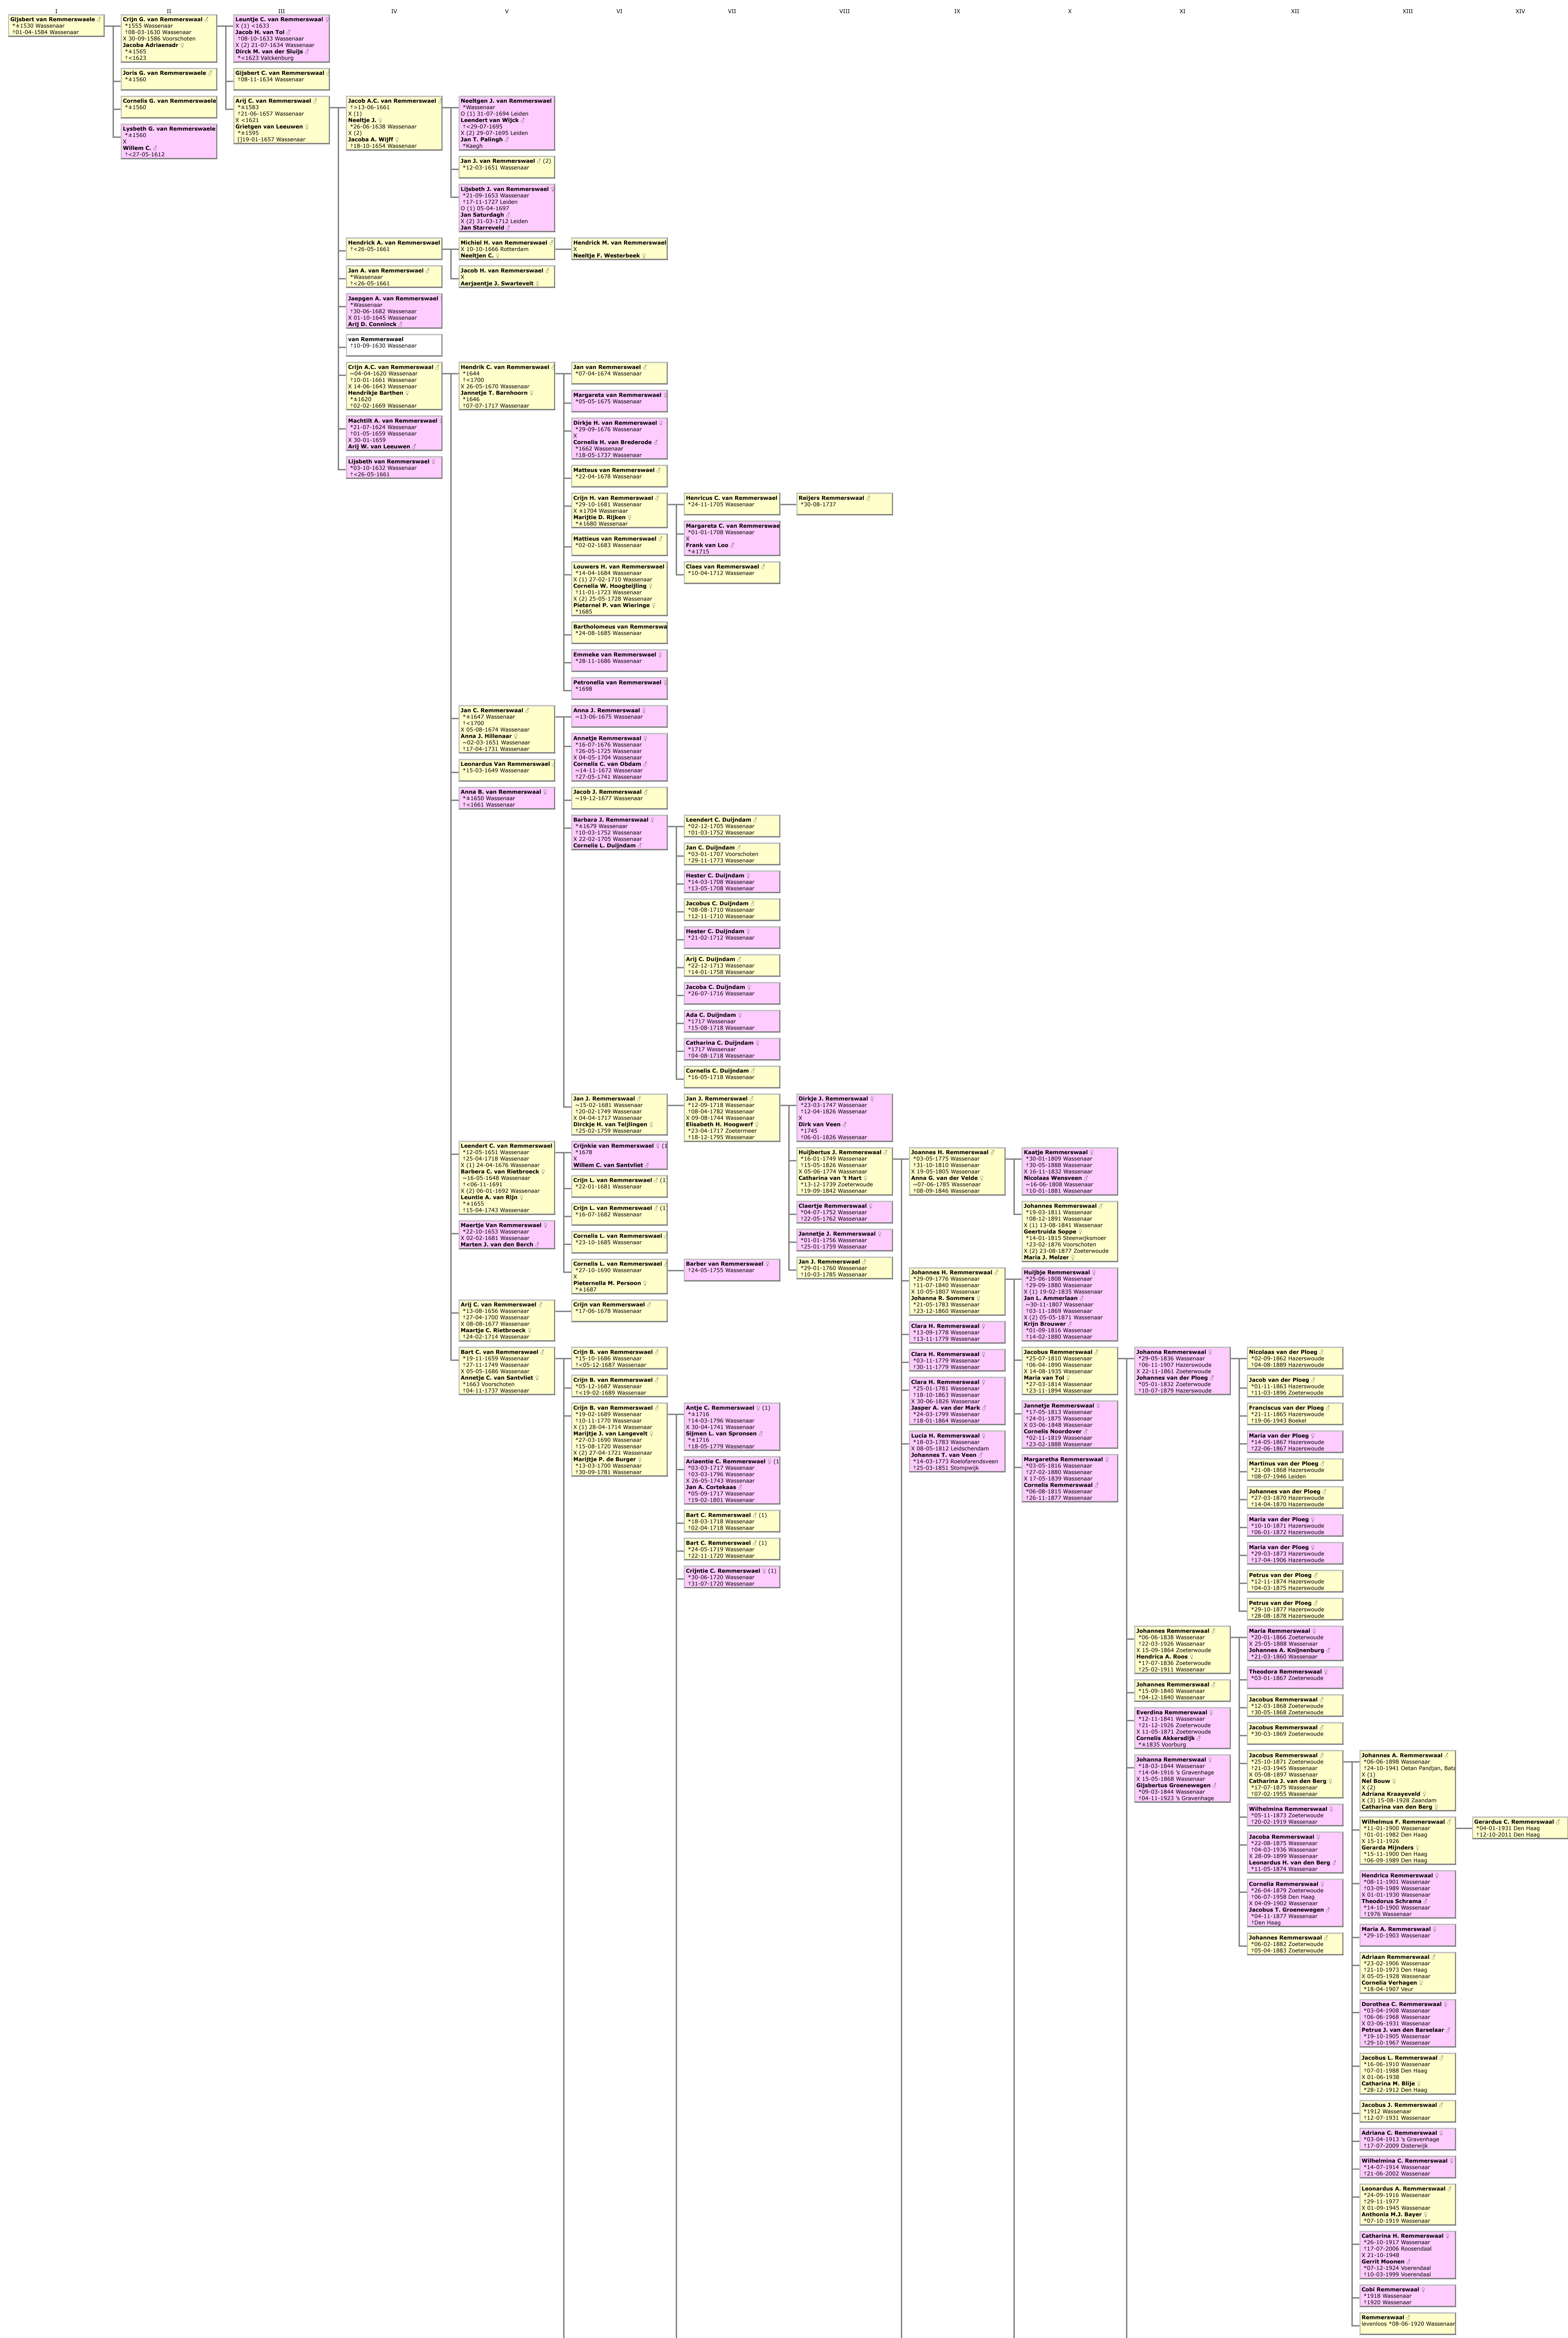

Parenteel van Gjsbert van Remmerswaele