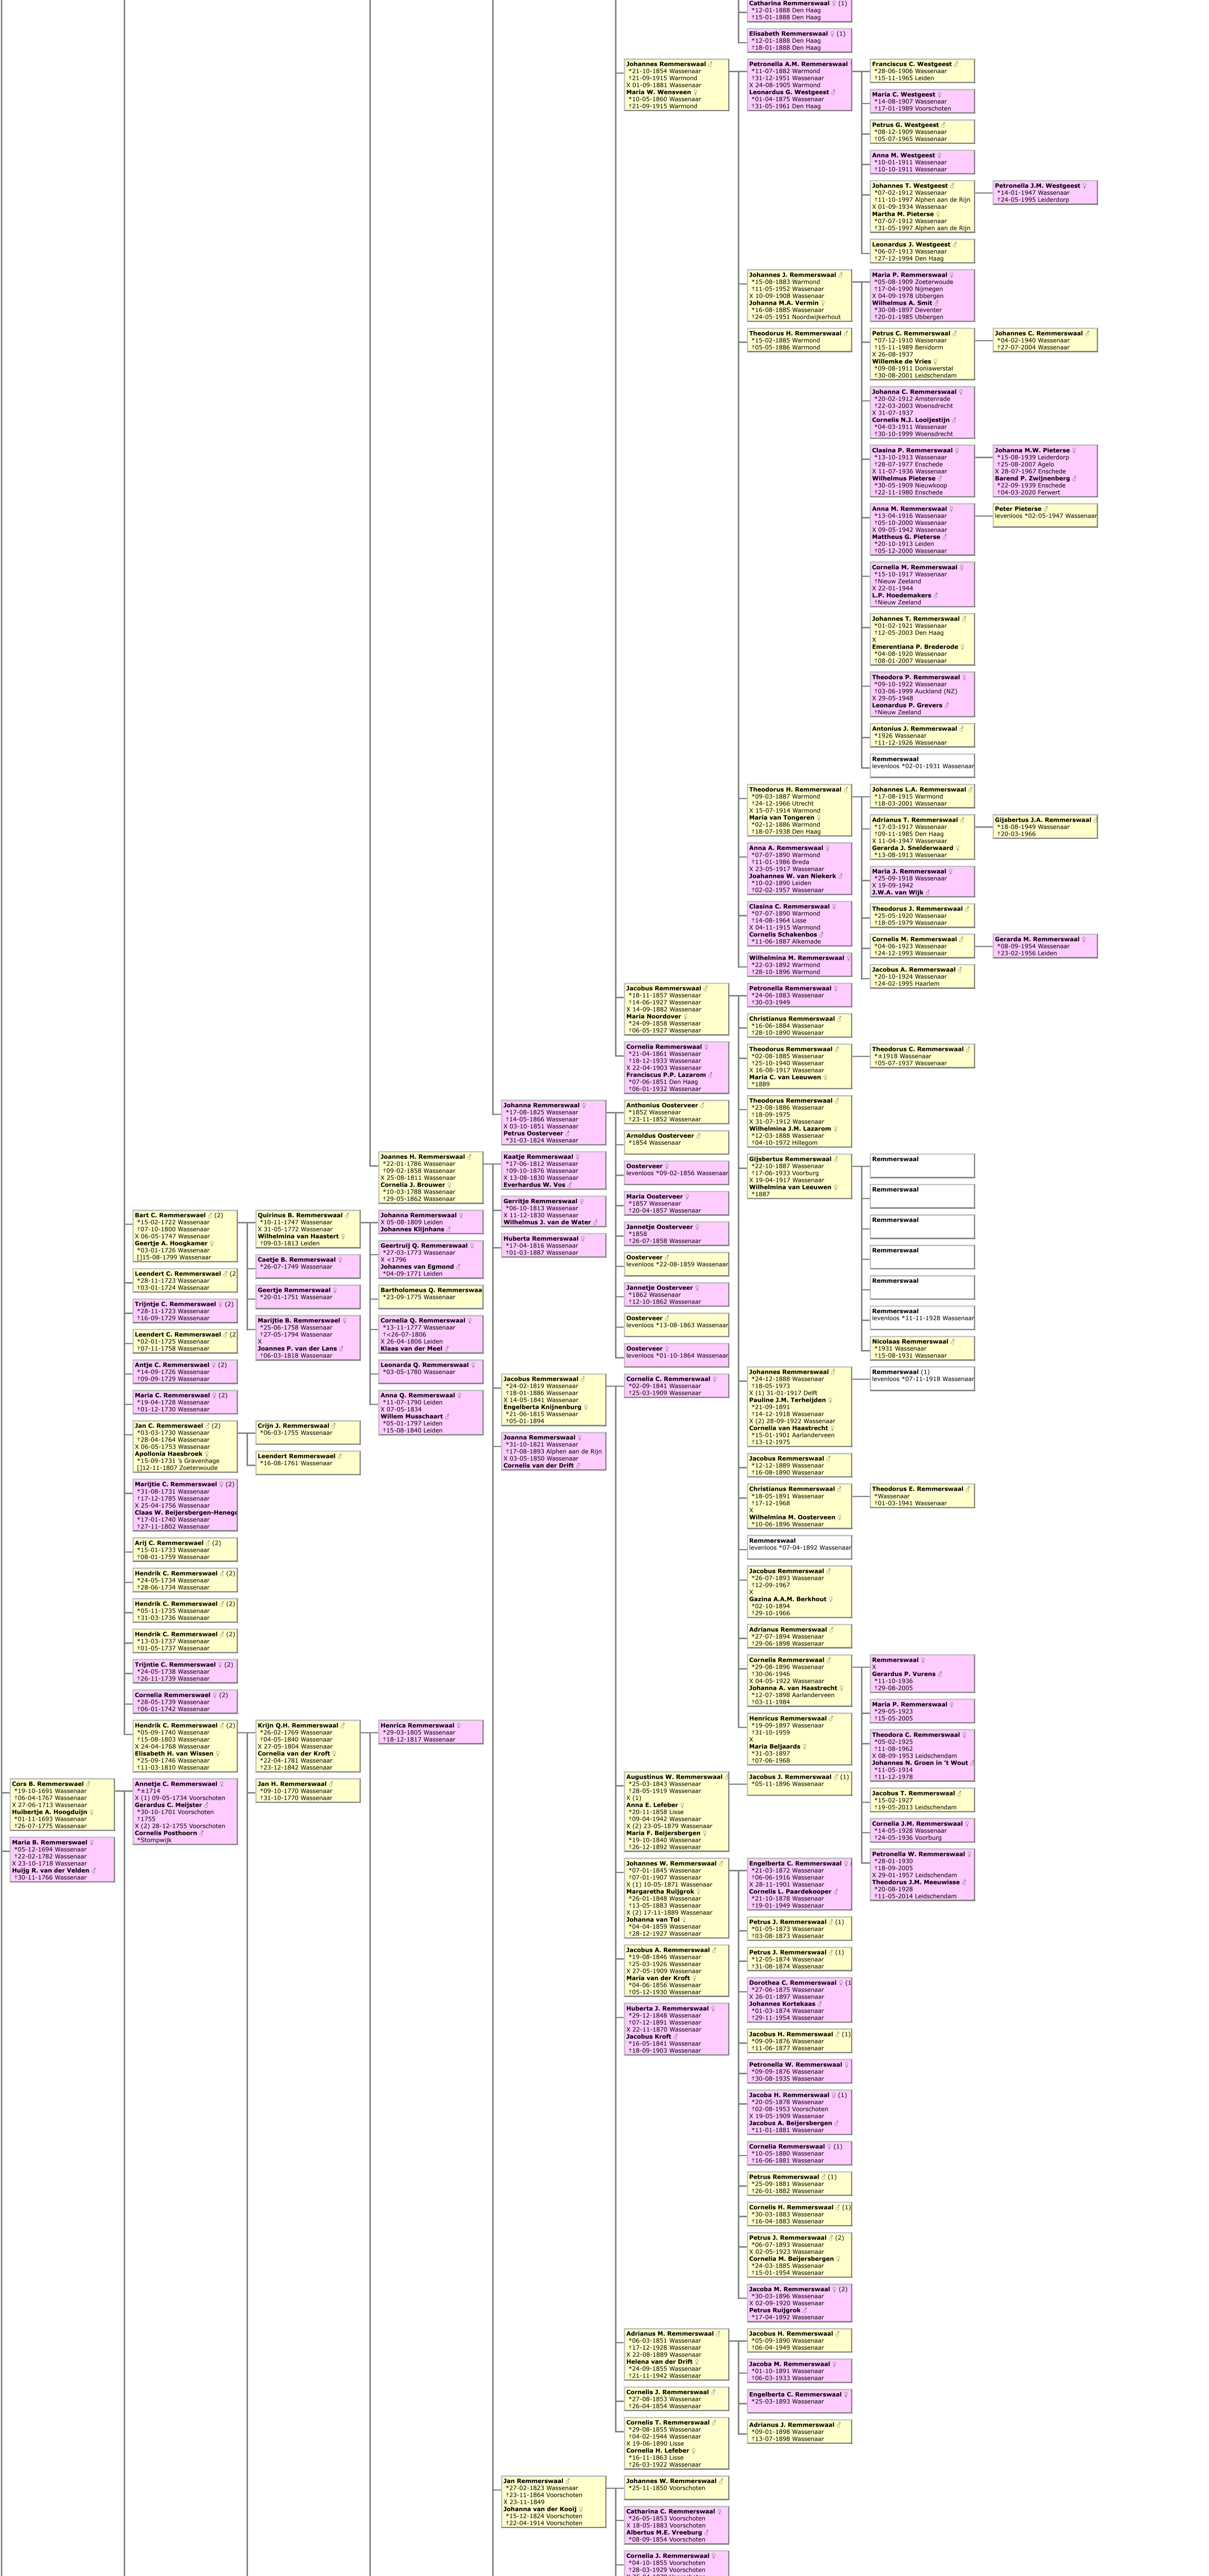

*20-07-1908 Noordwijkhout
†31-08-1988 Amsterdam
*25-11-1943 Amsterdam
Lute Schulte
*07-12-1899 Brummen

Johanna W. Rammerwaal :
*02-07-1911 Noordwijkhout
†18-11-1992 Haren
Leendert H. van Keulen :
*11-03-1910 Blaarnedijk
†07-07-2002 Haren