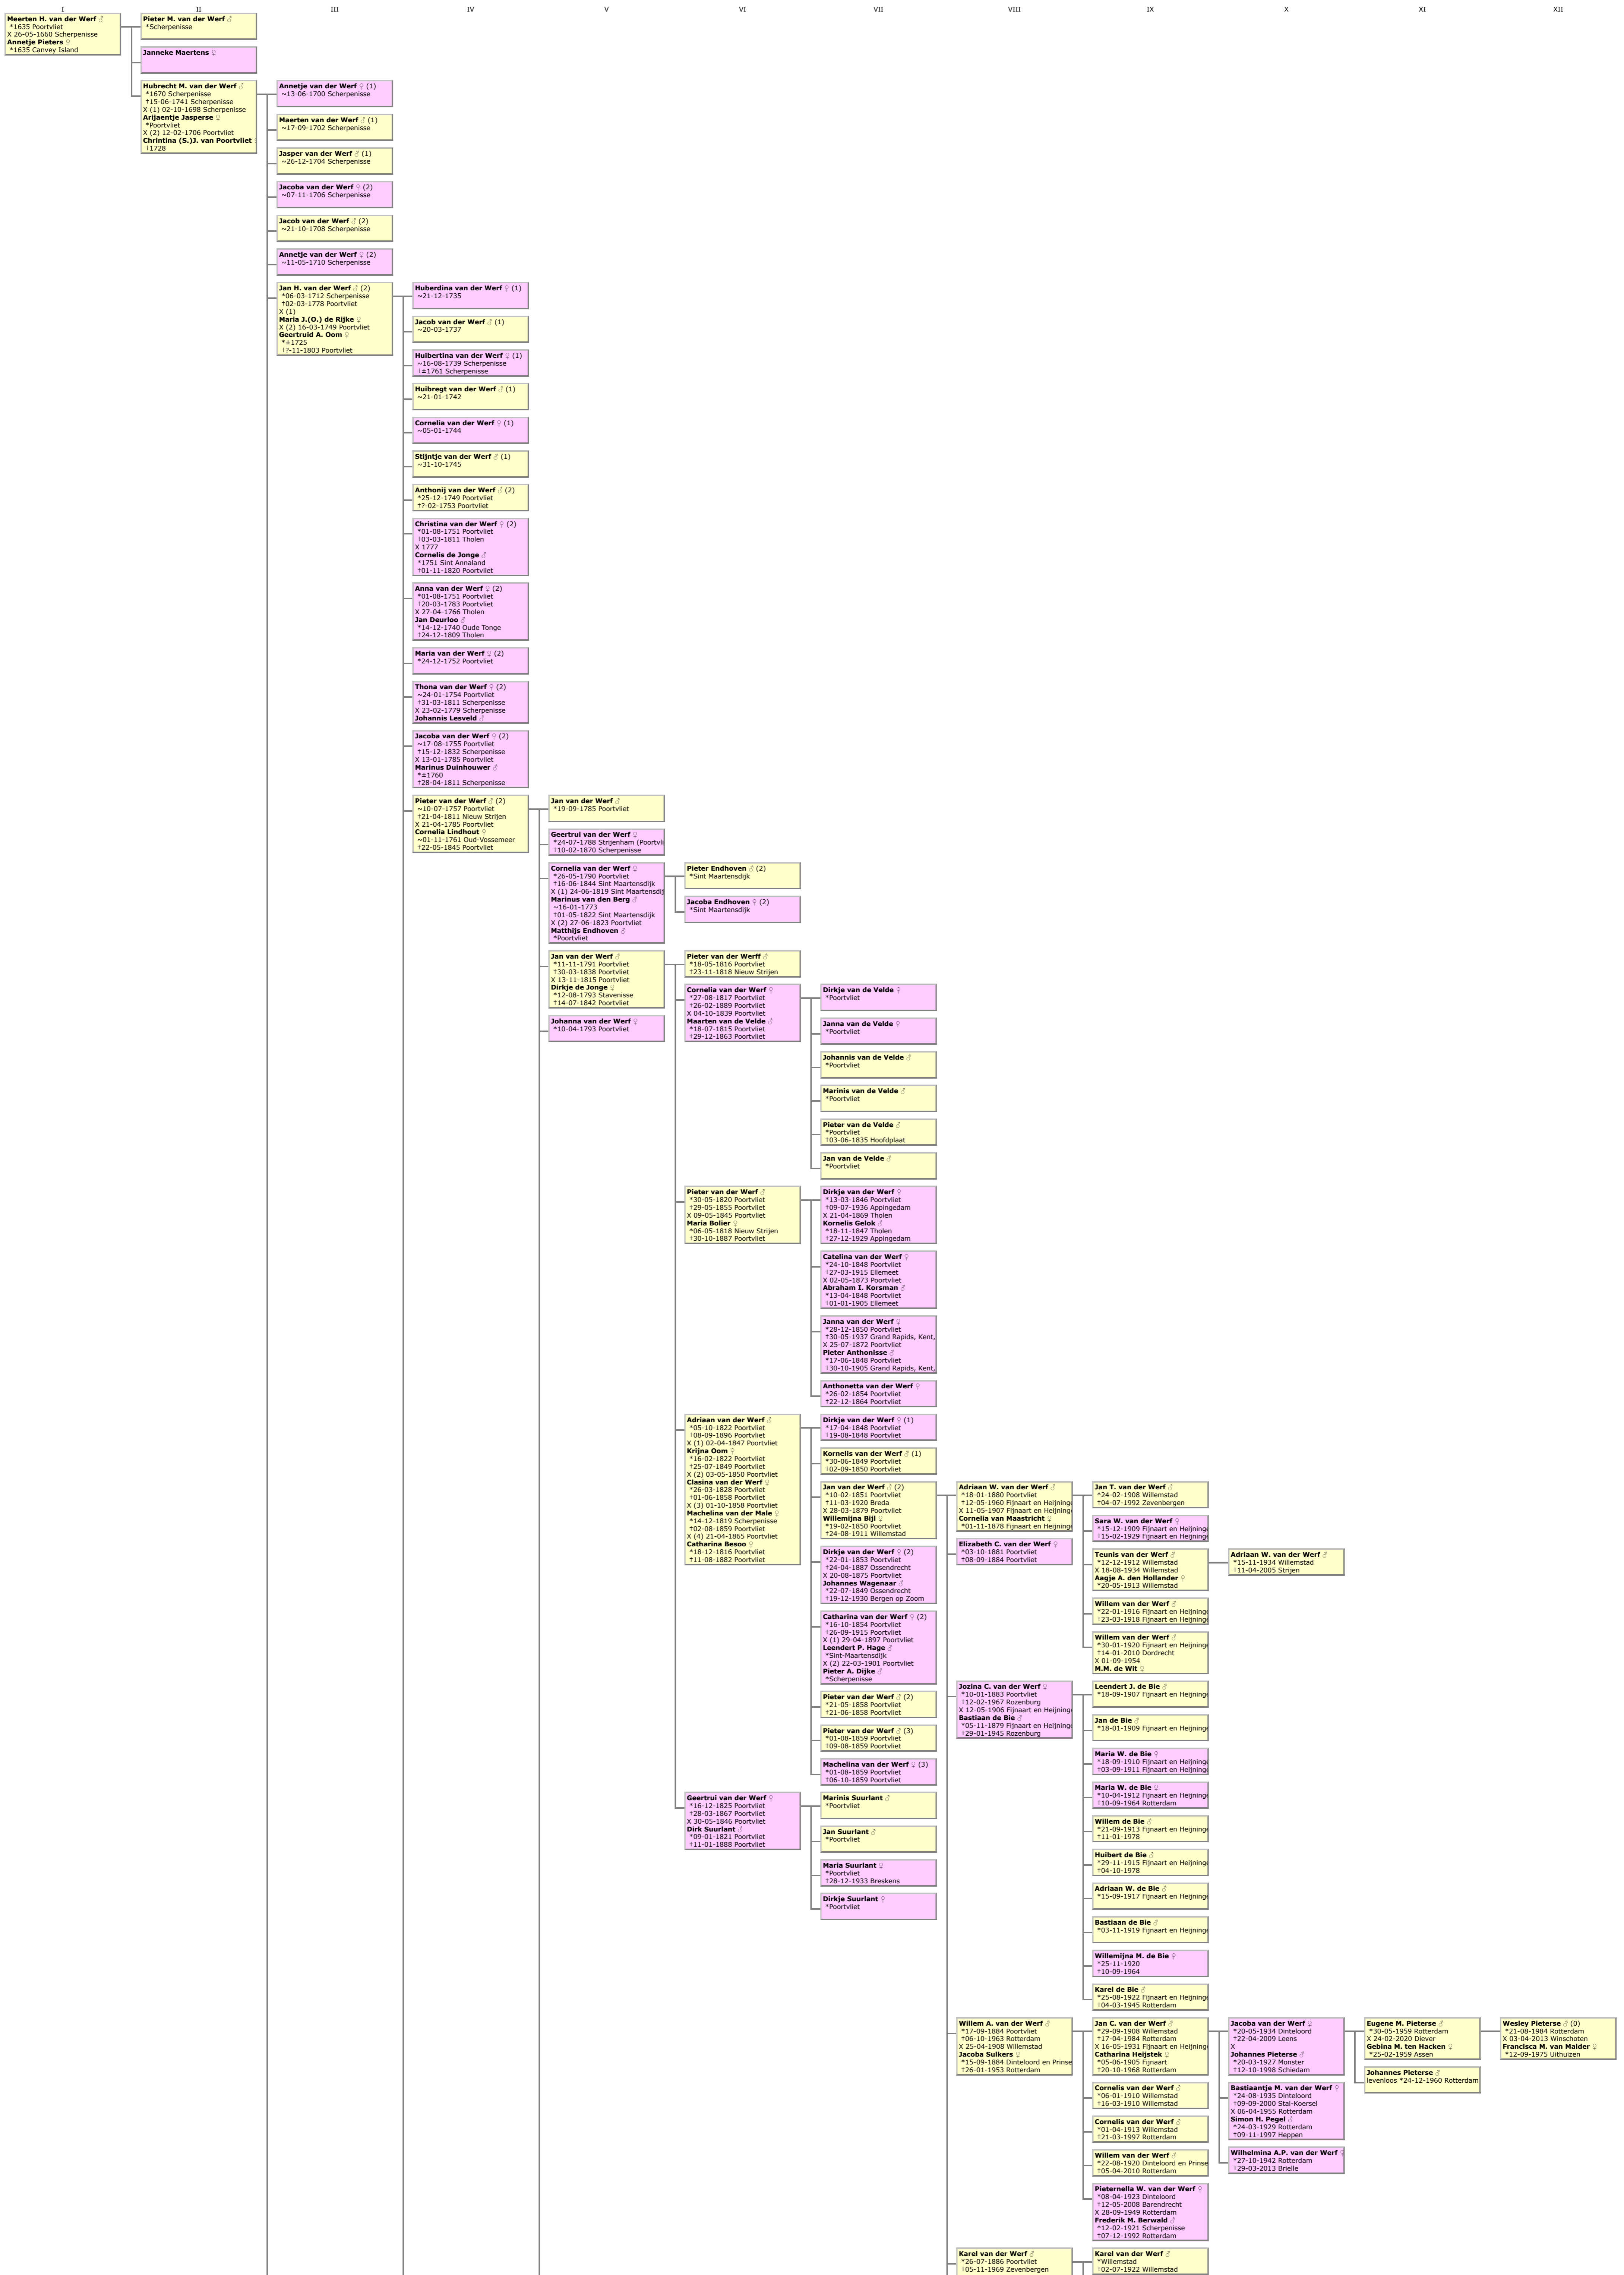

Parenteel van Meerten Huijbrechts van der Werf

<b>Anthony van der Werff</b> ∅ *24-11-1795 Poortvliet †07-10-1883 Scherpenisse X 07-05-1821 Poortvliet <b>Adriana Kraak</b> ∅ *31-10-1799 Scherpenisse †15-08-1887 Scherpenisse	<b>Pieter van der Werff</b> ∅ *10-12-1821 Scherpenisse †08-01-1906 Scherpenisse X 23-08-1850 Scherpenisse <b>Maria Hage</b> ∅ *23-05-1821 Scherpenisse †30-01-1906 Scherpenisse	<b>Anthony van der Werff</b> ∅ *26-02-1851 Scherpenisse †20-11-1929 Scherpenisse X 17-11-1874 Sint Maartensdijk <b>Elsabeth M. Danielse</b> ∅ *09-11-1850 Sint Maartensdijk †03-02-1918 Scherpenisse	<b>Elizabeth van der Werff</b> ∅ *18-09-1889 Poortvliet X 08-05-1910 Fijnaart en Heijning <b>Hermanus Heijstek</b> ∅ *30-08-1882 Fijnaart en Heijning †15-08-1948 Willemstad	<b>Pieter van der Werff</b> ∅ *21-08-1874 Sint Maartensdijk X (1) 24-11-1904 Sint Maartensdijk <b>Cornelia A. Westdorp</b> ∅ *01-02-1878 Sint Maartensdijk †19-03-1919 Sint Maartensdijk X (2) 22-09-1921 Wemeldinge <b>Adriana Pauuwe</b> ∅ *30-09-1875 Wemeldinge	<b>Adriaan van der Werff</b> ∅ *17-01-1917 Fijnaart	<b>van der Werff</b> levenloos *16-07-1910 Willemstad	<b>Willemijna J. van der Werff</b> ∅ †04-08-1911 Willemstad †13-12-1998 X 30-04-1932 Fijnaart en Heijning <b>Christiaan A. van Mastrigt</b> ∅ *06-08-1905 †09-07-2006	<b>Willem van der Werff</b> ∅ *01-10-1912 Willemstad †14-08-1979 X 09-03-1949 <b>Johanna K. van der Ree</b> ∅ *13-01-1917 †26-08-2001																
<b>Jacob van der Werff</b> ∅ *21-03-1797 Poortvliet	<b>Cornelis van der Werff</b> ∅ *25-07-1823 Scherpenisse †22-11-1826 Scherpenisse	<b>Adriana van der Werff</b> ∅ *23-11-1825 Scherpenisse †13-06-1912 Terneuzen X 23-09-1852 Scherpenisse <b>Antoni Bolier</b> ∅ *20-10-1829 Scherpenisse †01-05-1902 Terneuzen	<b>Maria van der Werff</b> ∅ *09-01-1888 Scherpenisse †27-02-1938 Scherpenisse X 05-11-1898 Scherpenisse <b>Cornelis Wessels</b> ∅ *21-09-1873 Scherpenisse †08-05-1939 Scherpenisse	<b>Cornelia M. van der Werff</b> ∅ *11-10-1875 Sint Maartensdijk †15-03-1903 Scherpenisse	<b>Jan van der Werff</b> ∅ *07-02-1914 Willemstad †04-08-2001 Zevenbergen X 22-04-1939 <b>Cornelia A. van der Ree</b> ∅ *25-02-1918 †29-10-2000	<b>Johannes van der Werff</b> ∅ *23-03-1915 Willemstad †Dordrecht X 29-03-1945 <b>A.J. Nijhoff</b> ∅ †Dordrecht	<b>Adriaan van der Werff</b> ∅ *27-02-1917 Willemstad †21-04-1988 Fijnaart en Heijning X 21-07-1946 Fijnaart en Heijning <b>Aagje den Hollander</b> ∅ *28-10-1919 Fijnaart †23-12-2015 Fijnaart	<b>Cornelis van der Werff</b> ∅ *08-09-1918 Willemstad †09-02-2001 Zevenbergen X 24-04-1946 Fijnaart <b>Maria R. van Beek</b> ∅ †<2001																
	<b>Cornelia van der Werff</b> ∅ *16-07-1828 Scherpenisse †20-09-1828 Scherpenisse		<b>Maria van der Werff</b> ∅ *05-11-1884 Scherpenisse †27-02-1938 Scherpenisse X 05-11-1898 Scherpenisse <b>Cornelis Wessels</b> ∅ *21-09-1873 Scherpenisse †08-05-1939 Scherpenisse	<b>Hendriks K. Smitt</b> ∅ *11-10-1875 Sint Maartensdijk †25-07-1882 Scherpenisse	<b>Karel van der Werff</b> ∅ *18-01-1920 Willemstad †31-05-1922 Willemstad	<b>Hendrik van der Werff</b> ∅ *26-05-1921 Willemstad †Roosendaal X 17-07-1943 <b>W. van Drunen</b> ∅ †Roosendaal	<b>van der Werff</b> levenloos *25-06-1922 Willemstad	<b>Karel van der Werff</b> ∅ *31-05-1923 Willemstad †20-06-1923 Willemstad																
						<b>van der Werff</b> levenloos *25-06-1922 Willemstad		<b>Karel van der Werff</b> ∅ *02-02-1926 Willemstad †Breda X 26-05-1954 <b>Th. Oosterhout</b> ∅ †Breda																
								<b>Jacoba J. van der Werff</b> ∅ *01-04-1930 Willemstad †09-03-2002 Fijnaart																
								<b>Betje P. van Der Werff</b> ∅ *27-03-1901 Scherpenisse X 18-07-1922 Nijmegen <b>Pieter Kalkman</b> ∅ *18-07-1899 Hees																
				<b>Marinus van Der Werff</b> ∅ *04-05-1878 Scherpenisse X 03-01-1901 Scherpenisse <b>Pieterella Bruijzeel</b> ∅ *24-10-1882 Scherpenisse	<b>Johannis J. van der Werff</b> ∅ *17-08-1880 Scherpenisse †06-10-1939 Wemeldinge X (1) 24-09-1913 Sint Maartensdijk <b>Johanna A. Bevelander</b> ∅ *05-03-1883 Sint Maartensdijk †23-01-1928 Wemeldinge X (2) 13-04-1932 Amsterdam <b>Hendriks K. Smitt</b> ∅ *02-03-1890 Groningen †25-04-1968 Wemeldinge	<b>Adriana J. van der Werff</b> ∅ *29-09-1881 Scherpenisse	<b>Adriaan M. van der Werff</b> ∅ *21-03-1884 Scherpenisse †18-01-1962 Anna Paulowna X 07-09-1906 St Annaland <b>Neeltje D. Westdorp</b> ∅ *15-02-1886 St Annaland †13-06-1970 Anna Paulowna	<b>Jacob W. van der Werff</b> ∅ *01-04-1886 Scherpenisse †22-04-1886 Scherpenisse	<b>Jan J. van der Werff</b> ∅ *01-04-1886 Scherpenisse †17-04-1886 Scherpenisse	<b>van der Werff</b> levenloos *01-04-1886 Scherpenisse	<b>Catharina van der Werff</b> ∅ *22-04-1887 Scherpenisse	<b>Jacoba W. van der Werff</b> ∅ *31-08-1888 Scherpenisse X 21-03-1918 St Annaland <b>Marinus J. Hoerland</b> ∅ *02-03-1893 St Annaland												
								<b>Pieter M. van Der Werff</b> ∅ *11-11-1882 Scherpenisse †20-04-1953 Scherpenisse	<b>Hubrecht van Der Werff</b> ∅ *30-11-1884 Scherpenisse	<b>Marinus G. van Der Werff</b> ∅ *07-11-1886 Scherpenisse †17-02-1920 Scherpenisse	<b>van Der Werff</b> levenloos *04-11-1888 Scherpenisse	<b>Gerard van Der Werff</b> ∅ *05-11-1889 Scherpenisse †16-09-1912 Scherpenisse	<b>Antonie van Der Werff</b> ∅ *30-03-1892 Scherpenisse †26-05-1896 Scherpenisse	<b>Leendert M. van Der Werff</b> ∅ *13-06-1894 Scherpenisse										
		<b>Johannes van Der Werff</b> ∅ *11-09-1852 Scherpenisse †21-09-1950 Scherpenisse X 18-05-1882 Scherpenisse <b>Maartje Nellisse</b> ∅ *07-06-1857 Scherpenisse †08-01-1913 Scherpenisse	<b>Adriaan van der Werff</b> ∅ *08-11-1854 Scherpenisse †10-06-1931 Poortvliet X 17-12-1908 Poortvliet <b>Maria J. Tichem</b> ∅ *12-01-1866 Scherpenisse †16-05-1954 Poortvliet	<b>Catharina van der Werff</b> ∅ *24-12-1856 Scherpenisse †08-05-1928 Zeijerveld X 25-03-1875 Scherpenisse <b>Dingenis van der Velde</b> ∅ *21-07-1851 Poortvliet †30-06-1925 Zeijerveld	<b>Adriana van der Werff</b> ∅ *11-12-1858 Scherpenisse †15-01-1860 Scherpenisse	<b>Pieter van der Werff</b> ∅ *21-09-1861 Scherpenisse †20-01-1948 Hivervissum X 17-04-1895 Wemeldinge <b>Elsabeth C. Sauer</b> ∅ *04-07-1868 Wemeldinge †15-02-1944 Apeldoorn	<b>Adriana van der Werff</b> ∅ *09-06-1853 Scherpenisse X 04-05-1882 's Hertogenbosch <b>Adriaan Hogerheide</b> ∅ *25-02-1855 Tholen	<b>Anthony L. van der Werff</b> ∅ *19-07-1856 Scherpenisse †14-03-1934 Den Haag X 01-05-1884 Sint Maartensdijk <b>Pieterella J. Seljs</b> ∅ *13-02-1860 Sint Maartensdijk †26-10-1929 Rotterdam	<b>Leendert van der Werff</b> ∅ *14-01-1858 Scherpenisse †14-05-1878 Scherpenisse	<b>Martha van der Werff</b> ∅ *28-01-1860 Scherpenisse †25-12-1928 Scherpenisse	<b>Janna van der Werff</b> ∅ *24-09-1861 Scherpenisse †03-08-1902 Heusden X 03-10-1891 's Hertogenbosch <b>Jacob Vos</b> ∅ *18-04-1868 Vaan †30-05-1921 Waalwijk	<b>Pieter van der Werff</b> ∅ *28-08-1864 Scherpenisse †19-10-1864 Scherpenisse	<b>Helena van der Werff</b> ∅ *20-10-1865 Scherpenisse †28-02-1874 Scherpenisse	<b>Marinus van der Werff</b> ∅ *27-08-1869 Scherpenisse †09-11-1938 Scherpenisse X 19-09-1896 Scherpenisse <b>Isabella J. de Valk</b> ∅ *12-12-1873 Sint Maartensdijk †02-05-1936 Scherpenisse	<b>Maria van der Werff</b> ∅ *29-09-1871 Scherpenisse †27-11-1937 Scherpenisse X 30-10-1895 Scherpenisse <b>Jonas Nieuw</b> ∅ *23-04-1873 Krulningen	<b>Adriana van der Werff</b> ∅ *23-08-1858 Scherpenisse †17-03-1913 Scherpenisse	<b>Pieter van der Werff</b> ∅ *05-10-1860 Scherpenisse †02-08-1922 Rotterdam X (1) 09-07-1885 Scherpenisse <b>Miersa W. van der Graaf</b> ∅ *21-09-1861 Nisse †18-07-1907 Rotterdam X (2) 18-11-1908 Rotterdam <b>Geertruij Verheij</b> ∅ *13-04-1873 Nieuw Lekkerland †12-07-1938 Rotterdam	<b>Johannis D. van der Werff</b> ∅ (1) *03-04-1886 Scherpenisse †09-03-1958 Rotterdam X 19-08-1908 Rotterdam <b>Teuntje C. de Ruijter</b> ∅ *18-06-1883 Rotterdam	<b>Dirk J. van der Werff</b> ∅ (1) *19-12-1890 Rotterdam	<b>Cornelis A. van der Werff</b> ∅ (1) *18-09-1894 Rotterdam †07-10-1964	<b>van der Werff</b> (2) levenloos *10-09-1909 Rotterdam	<b>Johannis C. van der Werff</b> ∅ *01-01-1888 Veneske	<b>Cornelis A. van der Werff</b> ∅ *05-11-1889 Scherpenisse	<b>Cornelia M.A. van der Werff</b> ∅ *25-07-1895 heert †04-03-1965 X 1917 <b>Hendrikus B. Snijders</b> ∅ *22-09-1895 Rotterdam
<b>Cornelis van der Werff</b> ∅ *31-05-1792 Nieuw Strijen †03-07-1856 Poortvliet X 13-11-1823 Poortvliet <b>Elizabeth van Ast</b> ∅ *16-04-1794 Poortvliet †30-01-1855 Poortvliet	<b>Johannis van der Werff</b> ∅ *30-01-1833 Scherpenisse †23-05-1915 Scherpenisse X 25-01-1898 Scherpenisse <b>Cornelia Feijtel</b> ∅ *18-01-1834 Scherpenisse †15-03-1913 Scherpenisse	<b>Martha van der Werff</b> ∅ *31-10-1835 Scherpenisse †12-09-1924 Rotterdam X 16-05-1872 Scherpenisse <b>Jan Jagt</b> ∅ *07-03-1836 Scherpenisse †11-11-1909 Rotterdam	<b>Cornelia van der Werff</b> ∅ *06-11-1839 Scherpenisse †03-02-1919 Rotterdam X 15-05-1865 Scherpenisse <b>Jan Beauford</b> ∅ *30-09-1839 Scherpenisse †23-05-1922 Rotterdam	<b>Conelia B. van der Werff</b> ∅ *23-05-1824 Poortvliet †02-11-1903 Poortvliet X 28-01-1847 Poortvliet <b>Daniel Feijtel</b> ∅ *10-03-1823 Poortvliet †06-05-1848 Poortvliet	<b>Anthony van der Werff</b> ∅ *19-03-1862 Scherpenisse †20-04-1905 Andel X 30-06-1887 Veneske <b>Miersa W. van der Graaff</b> ∅ *11-06-1864 Scherpenisse	<b>Jacoba van der Werff</b> ∅ *22-07-1863 Scherpenisse †30-01-1947 Stavensse X 04-05-1899 Oud Vossemeer <b>Jan N. Glisse</b> ∅ *02-10-1859 Tholen †25-12-1918 Oud Vossemeer	<b>Johannis van der Werff</b> ∅ *17-09-1864 Scherpenisse	<b>Johannes van der Werff</b> ∅ *25-01-1888 Gorinchem																