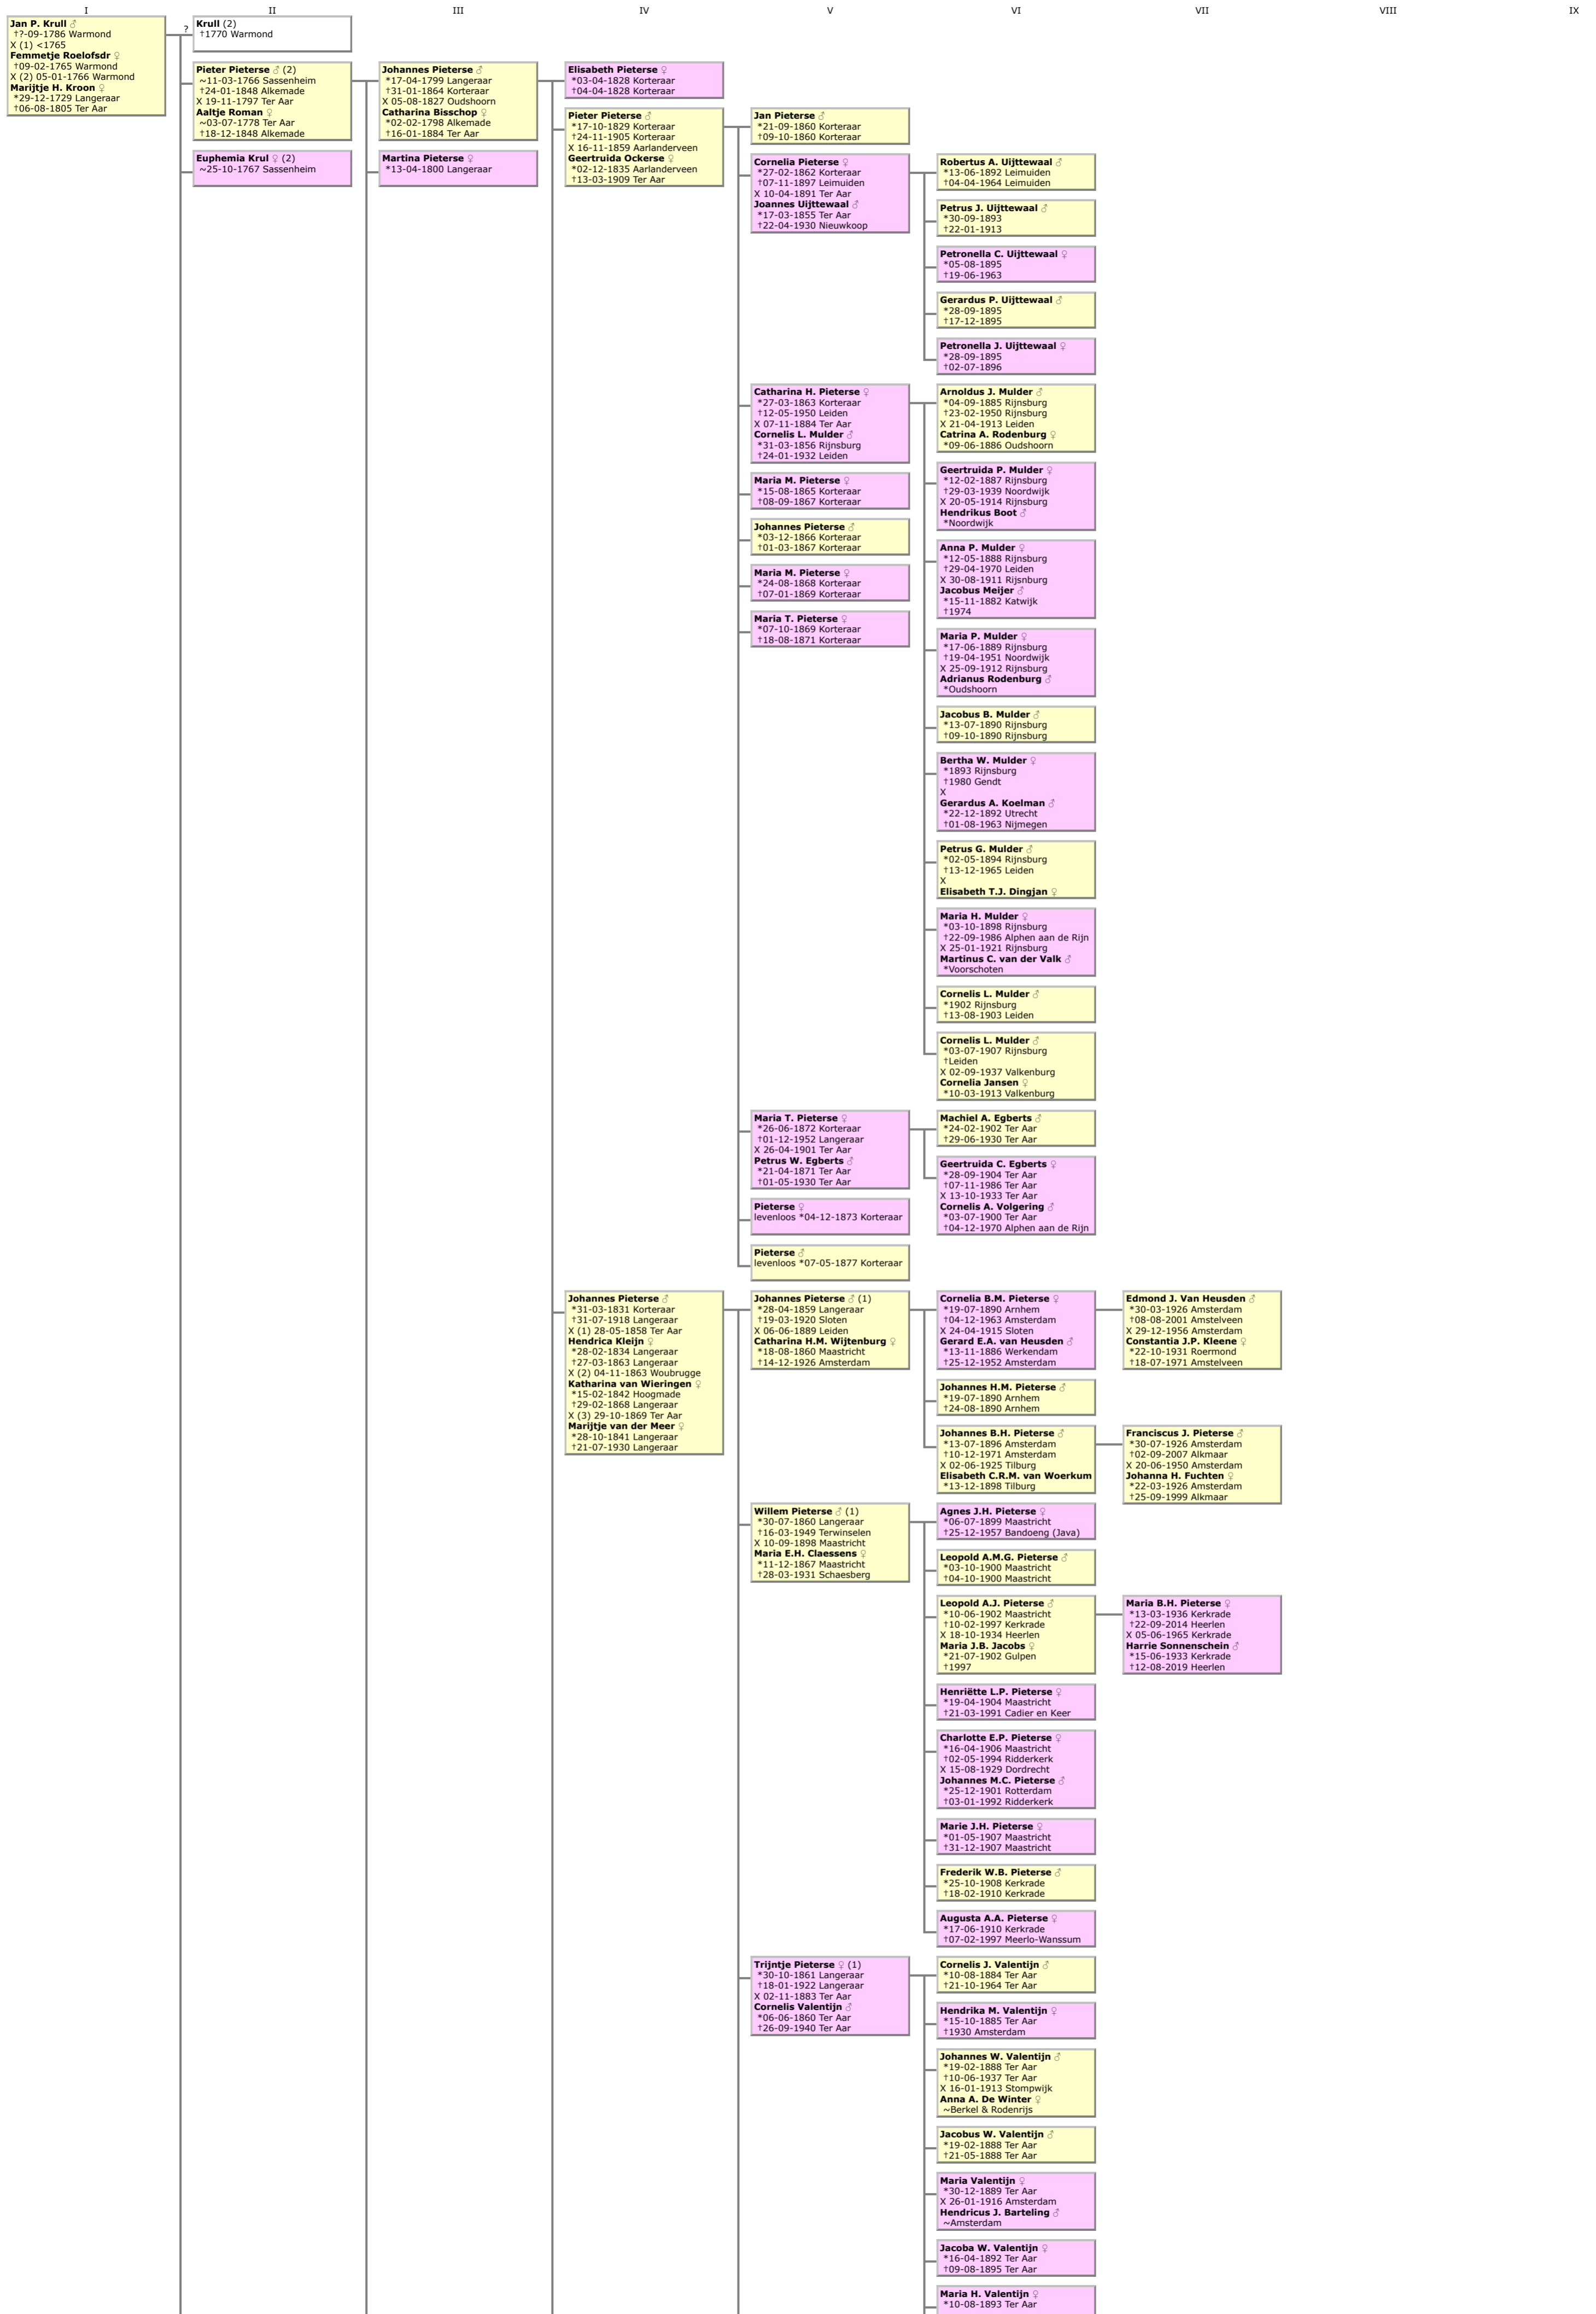

Parenteel van Jan Pietersz Krull

†22-02-1913 Noorden  
X (1) 30-01-1861 Nieuweramstel  
**Cornelia Kelder** ♀  
\*29-09-1832 Ter Aar  
†22-05-1866 Nieuwkoop  
X (2) 19-11-1866 Nieuwkoop  
**Martha de Wit** ♀  
\*13-11-1842 Nieuwkoop