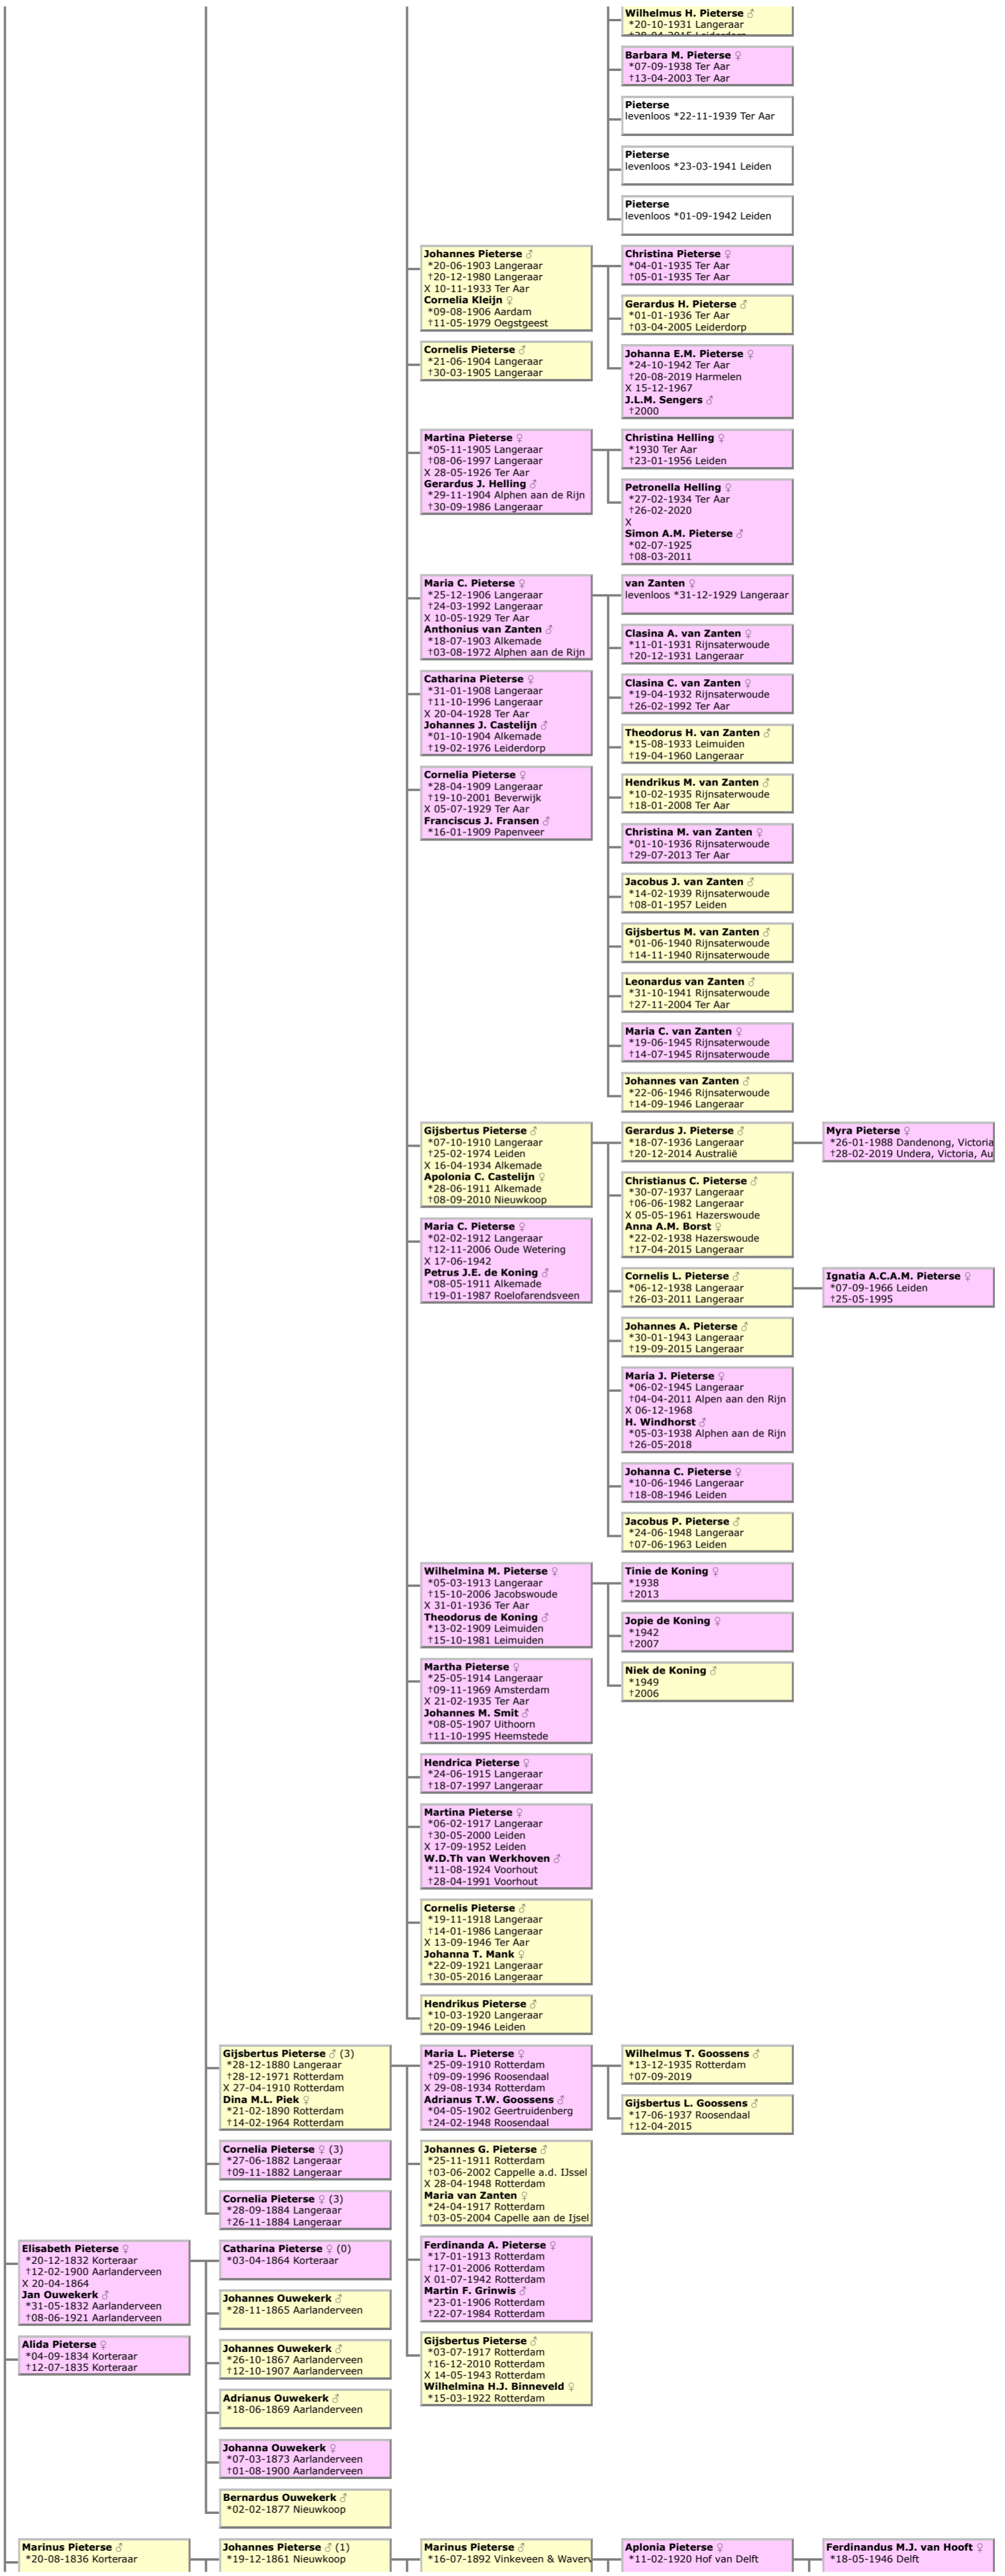

Parenteel van Jan Pietersz Krull

†22-02-1913 Noorden  
X (1) 30-01-1861 Nieuweramstel  
**Cornelia Kelder** ♀  
\*29-09-1832 Ter Aar  
†22-05-1866 Nieuwkoop  
X (2) 19-11-1866 Nieuwkoop  
**Martha de Wit** ♀  
\*13-11-1842 Nieuwkoop