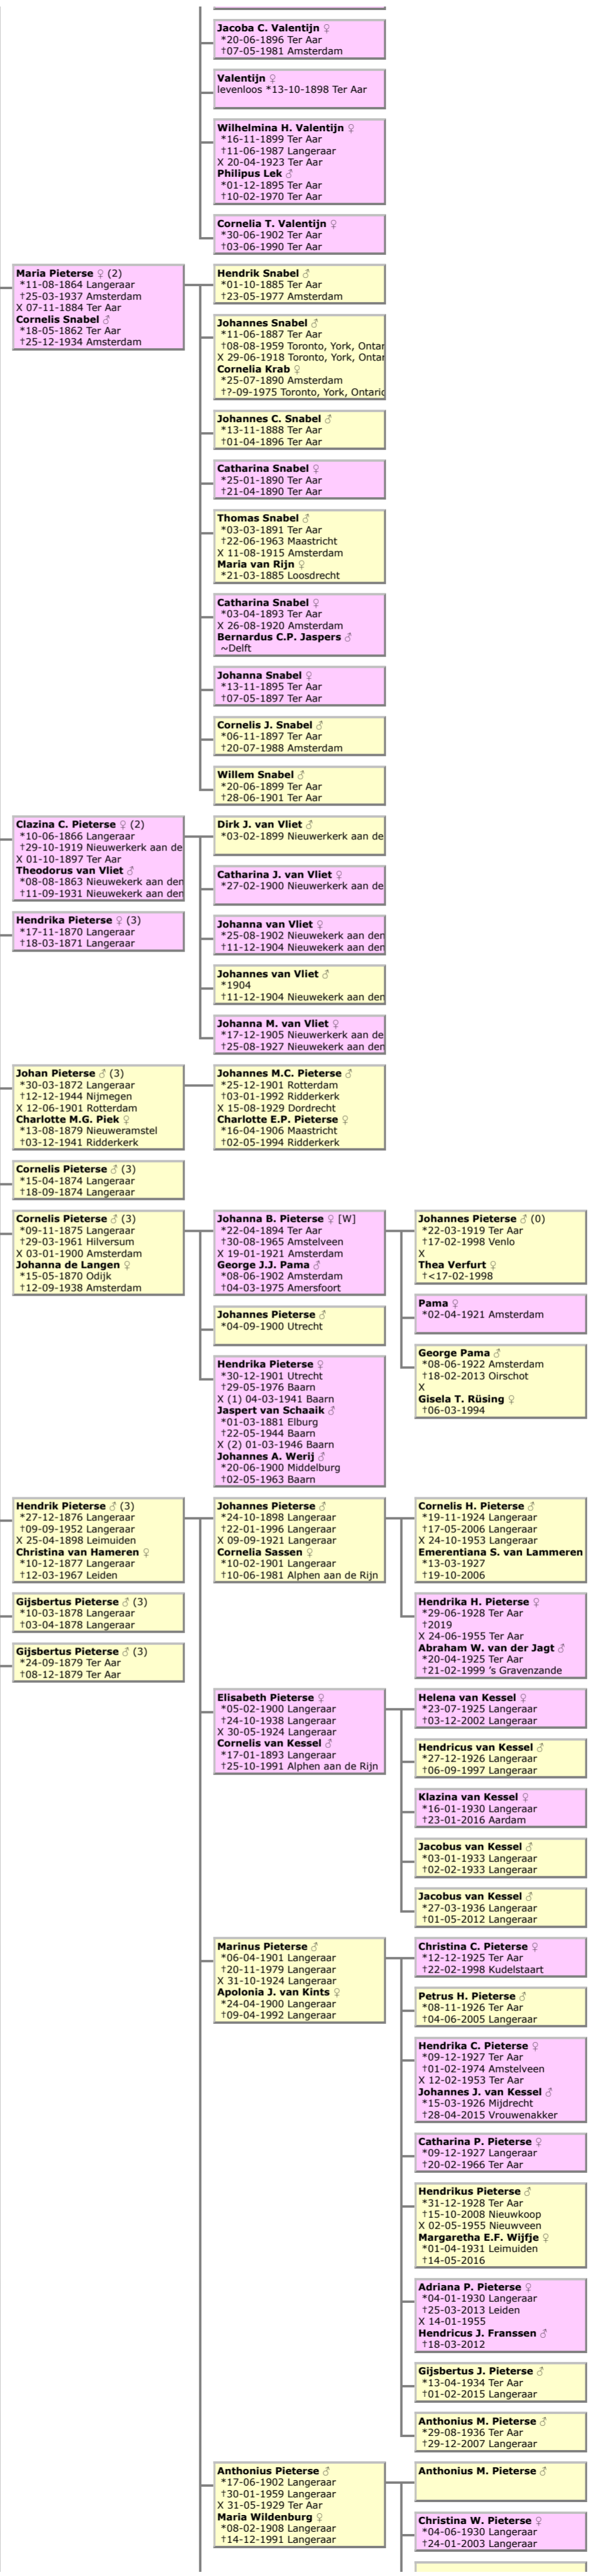

Parenteel van Jan Pietersz Krull

†22-02-1913 Noorden  
X (1) 30-01-1861 Nieuweramstel  
**Cornelia Kelder** ♀  
\*29-09-1832 Ter Aar  
†22-05-1866 Nieuwkoop  
X (2) 19-11-1866 Nieuwkoop  
**Martha de Wit** ♀  
\*13-11-1842 Nieuwkoop